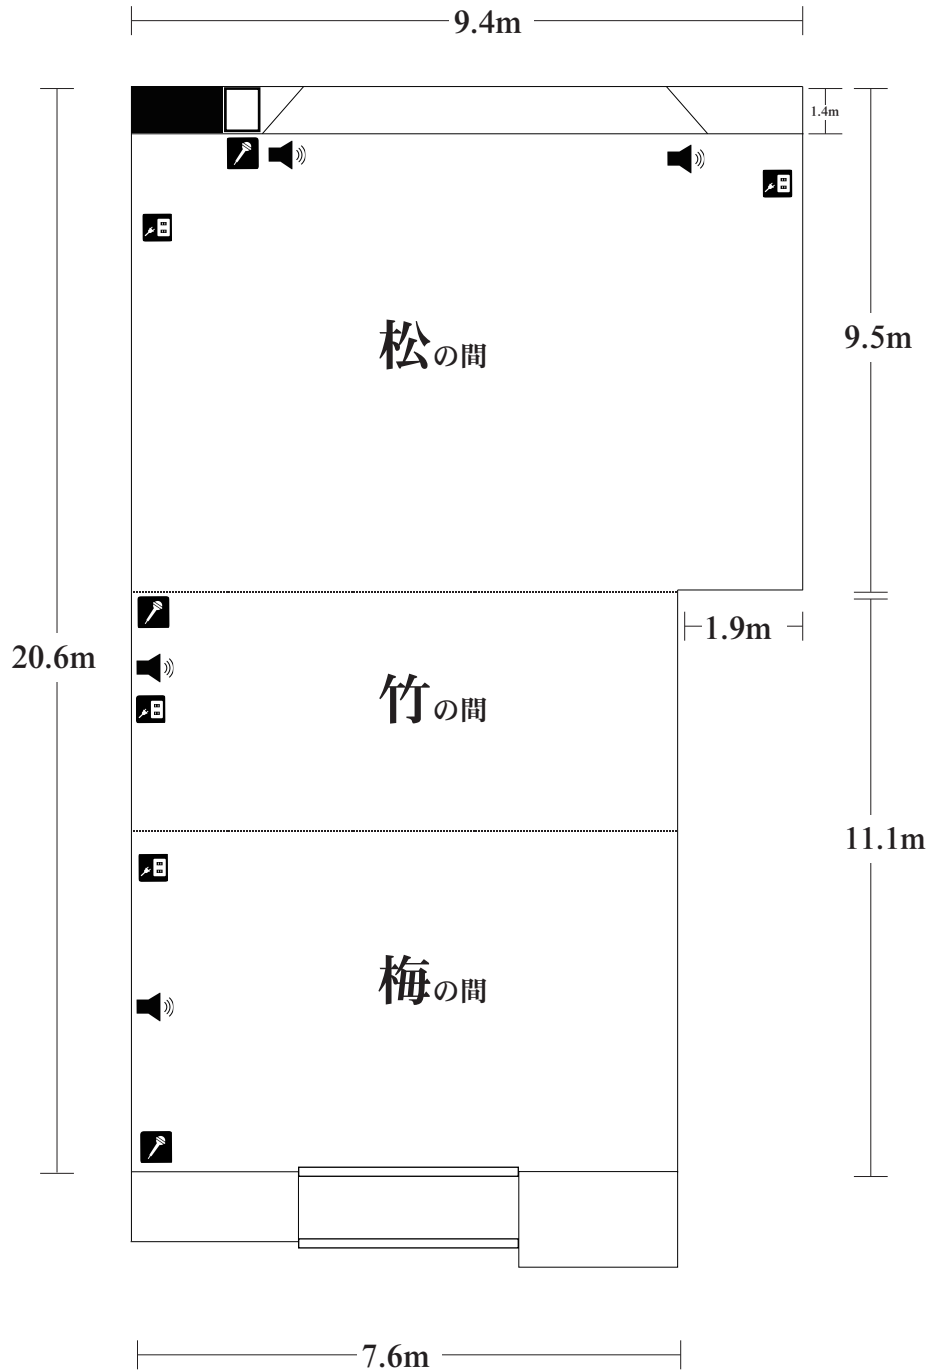

大宴会場「松竹梅」

Banquet room shouchikubai

▣ 平行コンセント 🗣️ マイクスピーカー 🎤 マイクコンセント

■ 主要設備

【音響設備】 ワイヤレスマイク CD デッキ 天井スピーカー

【照明】

【インターネット接続サービス】 有線 LAN(宴会場専用回線) / 無線 LAN